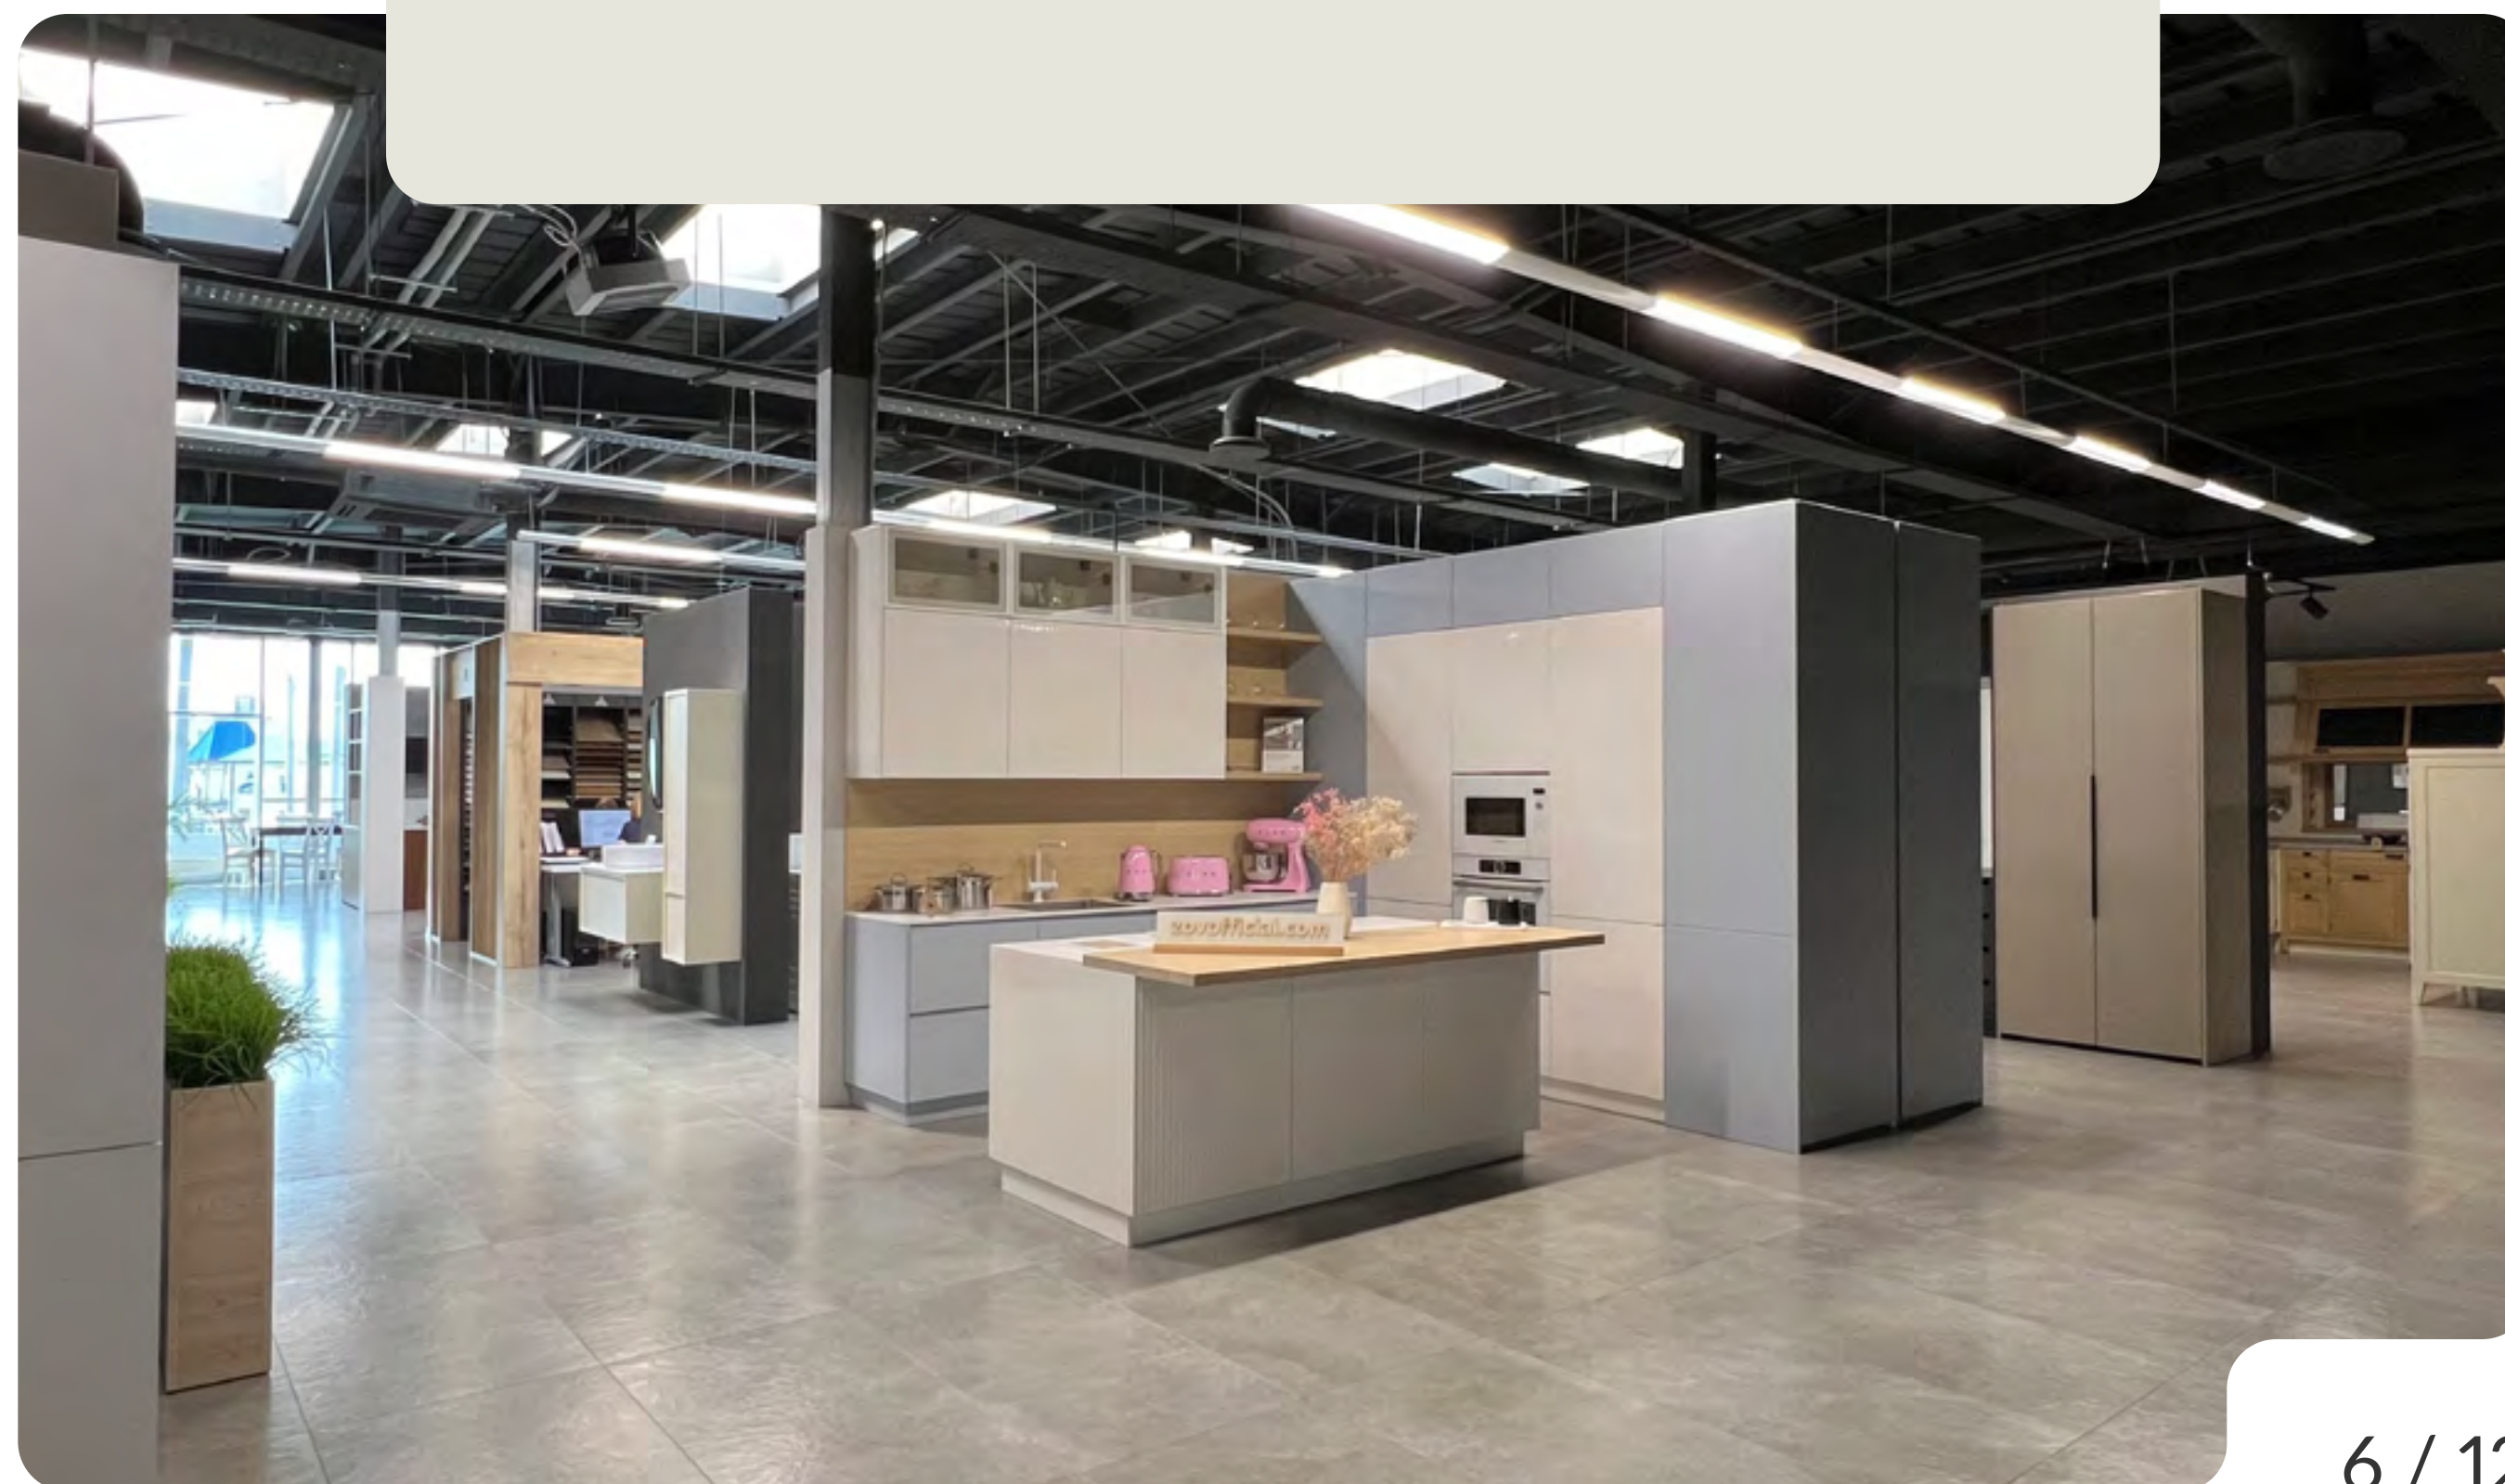

# Фабричный шоу-рум в Гродно

**Лучшие мебельные разработки** от штатных дизайнеров, отвечающие последним трендам в мебельной моде

Самая масштабная и единственная в своем роде **домашняя выставка** продуктов «Группы компаний «ЗОВ» площадью более 700 кв. м